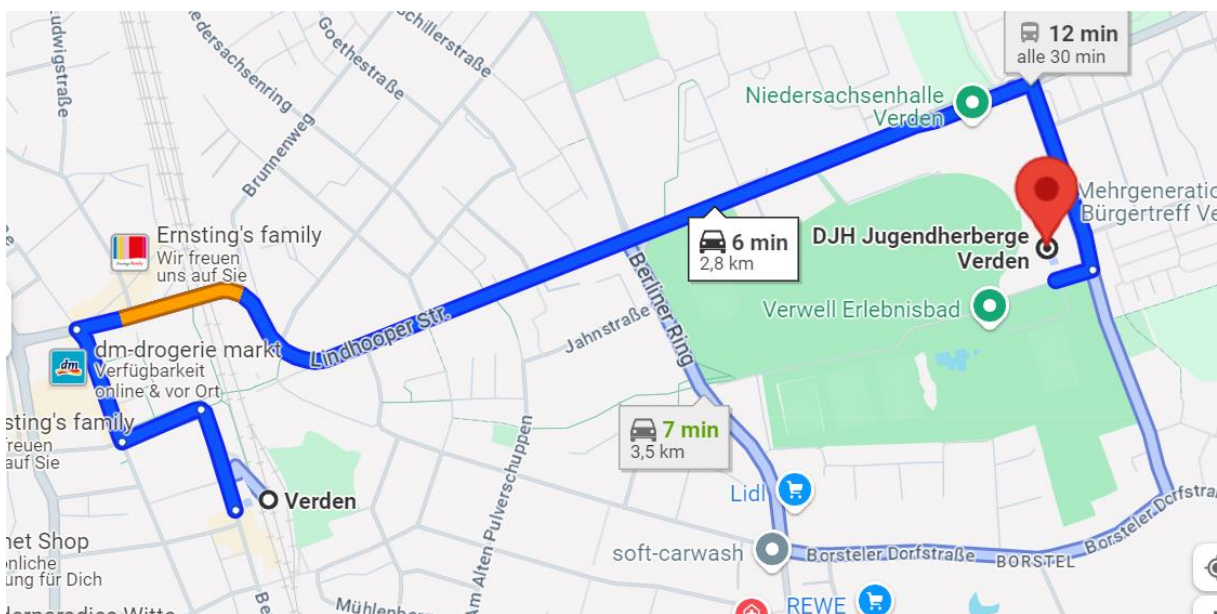

Anreise Jugendherberge Verden an der Aller (Quelle: Google Maps)

Jugendherberge Verden, Saumurplatz 2, 27283 Verden/Aller

Tel: 04231 61163, Fax: 04231 68121, E-Mail: verden@jugendherberge.de

Mit dem Auto über die A27, Abfahrt Verden Ost

Ab Bahnhof mit dem PKW oder den Buslinien 711, 712, 713

Ab Bahnhof weiter zu Fuß