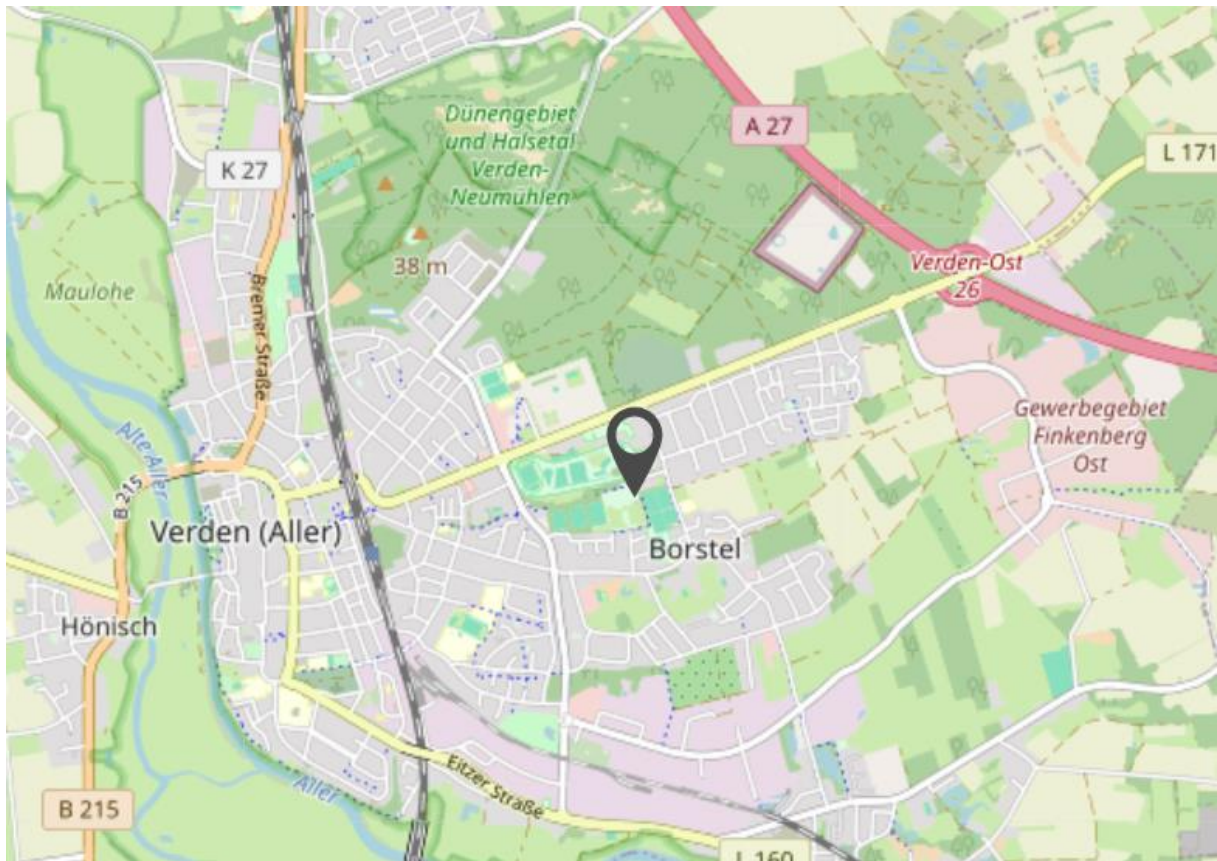

Anreise Jugendherberge Verden an der Aller (Quelle: Google Maps)

Jugendherberge Verden, Saumurplatz 2, 27283 Verden/Aller

Tel: 04231 61163, Fax: 04231 68121, E-Mail: verden@jugendherberge.de

Mit dem Auto über die A27, Abfahrt Verden Ost

Ab Bahnhof mit dem PKW oder den Buslinien 711, 712, 713

Ab Bahnhof weiter zu Fuß